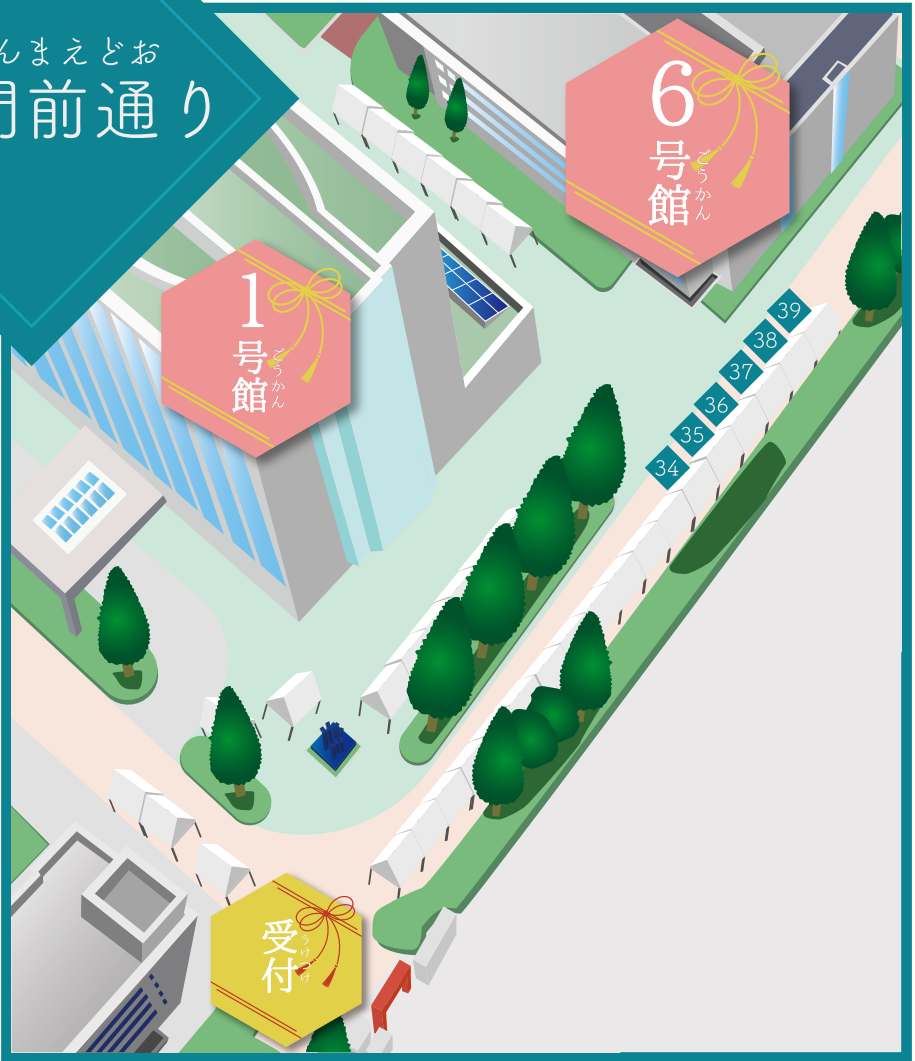

長尾研究室

お餅でできたワッフル「モッフル」を3種類の味で  
ご用意しています!  
皆様のお越しをお待ちしていますー!

せいもんまえどお  
正門前通り

デザ科 M1

Trinket

34

ハンドメイドのアクセサリーの販売や、模擬店としては  
珍しい占いやおみくじの販売も予定しています。  
ぜひお越しください！

Trinket.