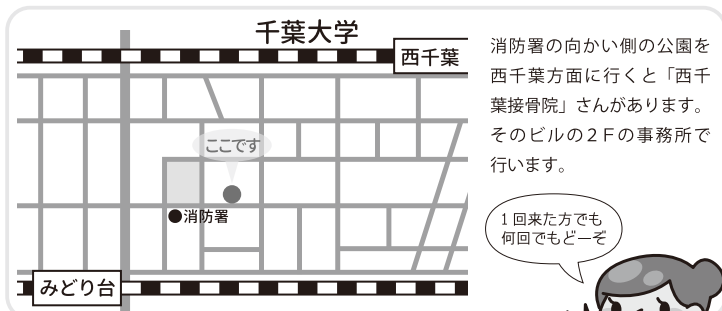

カットモデルの方に 1,000円クオカードプレゼント中

千葉工大生の皆様へ

ヘアカットモデル大募集

募集内容：カットのみ、またはカット・カラーの方（カラーのみは募集していません）

バリカン、2ブロック等大歓迎！そろえるだけ、量を減らすだけでもOKですが2cm以上カット可能な方

※女性、男性年齢性別問わず！先生、職員さんも大歓迎

実施場所：千葉県千葉市稲毛区緑町1-18-3 新日本オフィスビル2F

募集日時：毎月、毎週水曜日（先着順）

募集時間：10：00 / 12：00 / 15：00 / 17：00（各回2名ずつ）

申込方法：お電話にて希望の日と時間を教えてください

0120-696-535（株式会社オオクシ）カットモデルのチラシを見たよ！と声かけ下さい。

※先にお申込みをされた方がいた場合ご希望の日、時間が空いてない場合があります。

料金：全て無料（学生さん特権）以前来ていただいた方も大歓迎！

※すみません先生、職員さんはカットは無料ですがカラーは材料代 1,000円だけ頂戴しますのでクオカード1,000円のお渡しはありません。学生さんにはカットのみでもカット・カラーでもプレゼント！

※カットで約1～2時間、カットカラーで最大3～4時間のお時間がかかる場合がありますので、ご了承ください。

カットはご希望を聞いてから施術致しますのでご安心ください。

またきちんとスタイリストが最終チェックをし必要であればその場でお直し致します。

カラーの色もご希望をお聞きしますので安心してください。

※ご質問、ご不明点はお気軽に **0120-696-535** へ