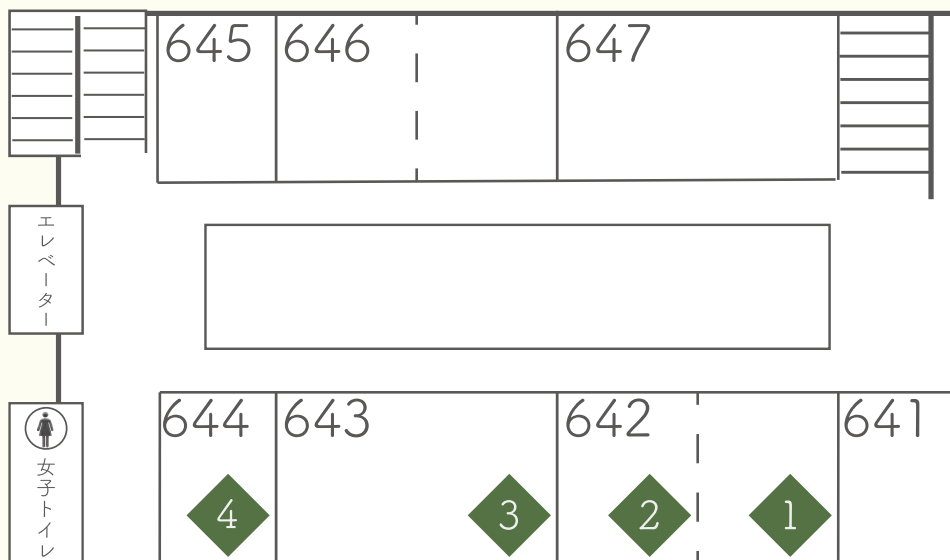

## 建築都市環境研究会

10

模型班・インテリア班・コンペ班・地域デザイン班の4つに分かれ、各々がこれまでの活動の中で学んだものを活かしそれぞれの分野に特化した作品を展示しています。

発表・展示

ごうかん かい  
6号館4階

写真展

フォトクラブ

私達フォトクラブはテーマに沿った写真展示、カレンダーの販売、チェキの撮影と配布、モザイクアート、フォトブックの展示などを行います。ぜひ遊びに来てください！！