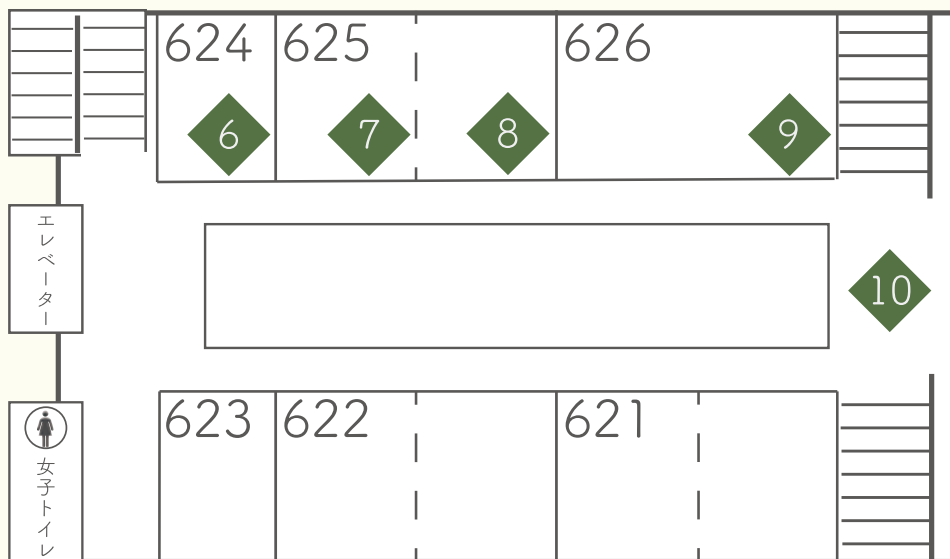

## 手芸倶楽部

5

HCC  
handi craft club

今年のテーマ『童話』に沿った作品展示を行います！  
毎年異なる教室の装飾も注目ポイント！  
他に、手芸体験や物販も行います。  
掘り出し物を見つけるチャンスをお見逃し無く！！

発表・展示

ごうかん かい  
6号館2階

演劇部

演劇部公演