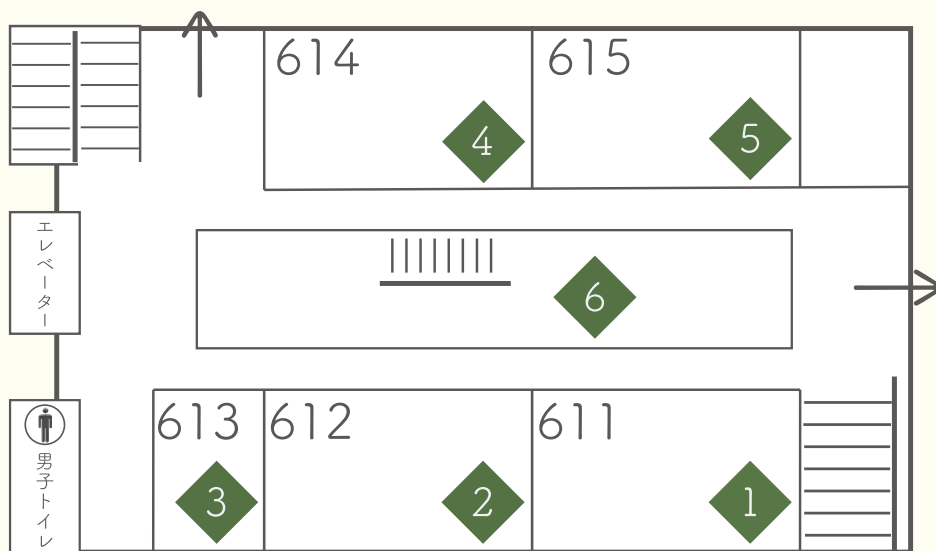

ごうかん かい
6号館1階