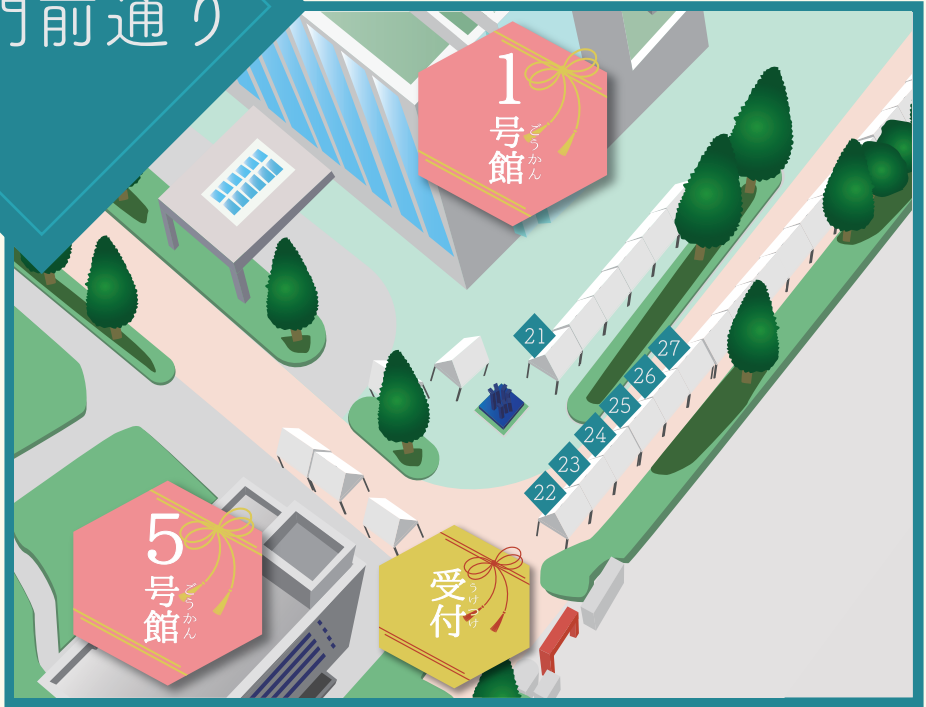

## 天昇ジビエール

20

天昇ジビエール

ジビエ勝浦とのコラボ参加『房総ジビエ』のスープを食べて  
野生鳥獣被害を知って下さい。  
房総の農家さんにエールを送る地元サークルです。

模  
擬  
店

せいもんまえどお  
正門前通り

21

卓球部のチョコバナナ