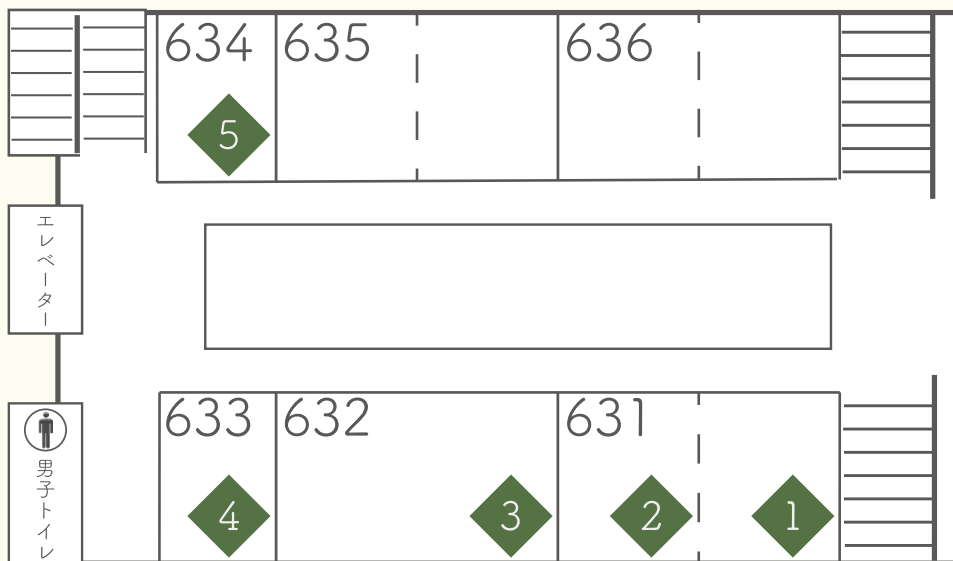

## 作品(写真)展示

10

I-Photo Club は、写真を通じて本学の教育目標の一つ「師弟同行、師弟共生」を実現するため2005年に結成した教職員のサークルです。記念すべき15回目の参加です。自由作品を展示しています。

ごうかん かい  
6号館3階

環境科学研究会

環境科学研究会

環境科学研究会では、印旛沼や谷津干潟の水質調査データの発表や顕微鏡を用いた微生物の観察コーナーの他、生物部と合同で企画した水族館もあるため、是非お越しく下さい！