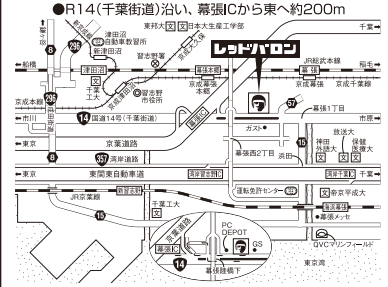

第3弾

200,000人 免許応援キャンペーン

新車・中古車・
外国車・逆輸入車
問わずキャンペーンを
適用できるのは
レッドバロンだけ!!

2019年4月より51cc~125ccもキャンペーン適用となりました!

レッドバロンでオートバイを
お買い上げのお客様を対象に
200,000名様まで
免許取得費用の一部として
125cc以上
51cc~125cc
3万円・2万円を
サポートします!

※上記キャンペーンが適用されない場合があります。詳しくは店舗
スタッフまでお問い合わせください。

1.お申し込み

2.オートバイを選ぶ

3.オートバイをご購入

レッドバロンの 紹介特典

7つから選べる

- ①レッドバロンオリジナル
  ペンタカード
- ②Mitsubishi
- ③スポーツメーカーのミズノと共同
  開発したオリジナル品で、ライ
  ダーの着用を前提とした素材・
  形状に仕上げました。

コンピュータ総合診断機
ACIDIM無料
アラタム
コンピュータが
勝手に診断・
記録します。

ROM商品券
5,000円分

ツーリング施設
共通利用券
5,000円分

法定2年点検(法定1年点検)
またはフレーム検査付キタ車検時の
定期点検
無料

世界の名車シリーズ
ミニレプリカ
バックナッパー

50km
ロードサービス
60km
無料券

レッドバロンで アルバイト

「バイクがもっと好きになる!」

時給
最大
1,300円

- ■アルバイト開始時は1,100円(昇給有り)
- ■高校生および18歳未満は1,000円から

募集要項

職種 洗車業務、車検・登録業務、販売補助など
資格 経験問わず 高校生以上のオートバイが好きなた
勤務 ●10:00~20:00までの勤務時間帯
(勤務時間・曜日・休日は応相談)
●長期/短期(春・夏休み)応相談 ●近隣の店舗に転勤あり
待遇 作業服貸与・オートバイの割引販売制度あり
応募 レッドバロン募集までお問い合わせください

世界のオートバイを販売する レッドバロン 幕張

〒262-0033 千葉市花見川区幕張本郷2丁目22-20 ☎043-275-6651
営業時間 10:00~20:00 定休 日(祝日は営業)

車検・点検・修理に技あり!

関東運輸局認証工場

詳しいサービスの情報は www.redbaron.co.jp

携帯サイトからも
店舗の詳細情報が
ご覧いただけます