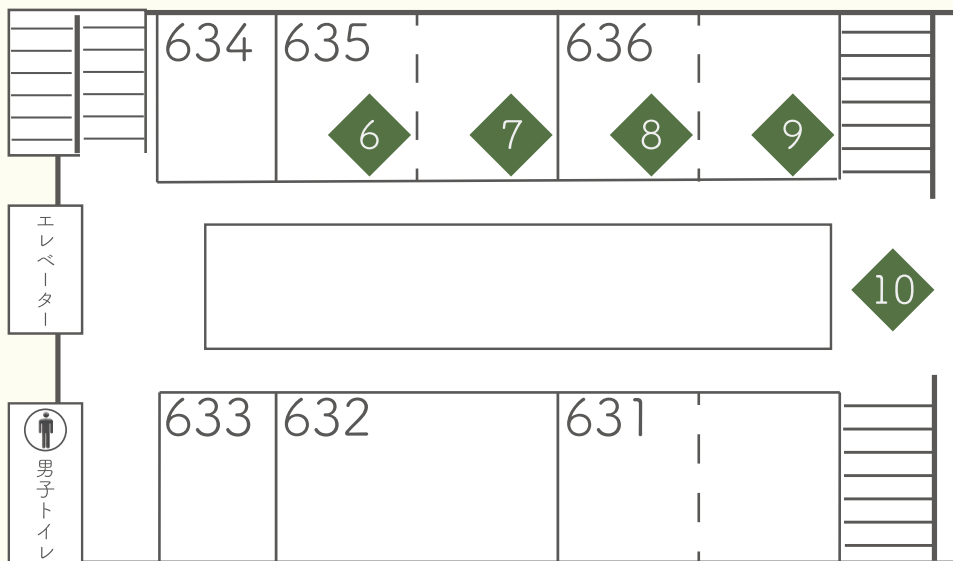

## 小雪展

5

書道倶楽部では部員が製作した個性豊かな作品展示や、書道体験コーナーなどをやっております。是非、お越し下さい。

発表・展示

ごうかん かい  
6号館3階

ゴールボール体験会

学生団体おりがみ

私たちおりがみは東京 2020 に向け様々な活動を行っています！今回はパラスポーツの一つ、ゴールボール体験会を行います。知っている方もそうでない方も、是非一度お越しください！