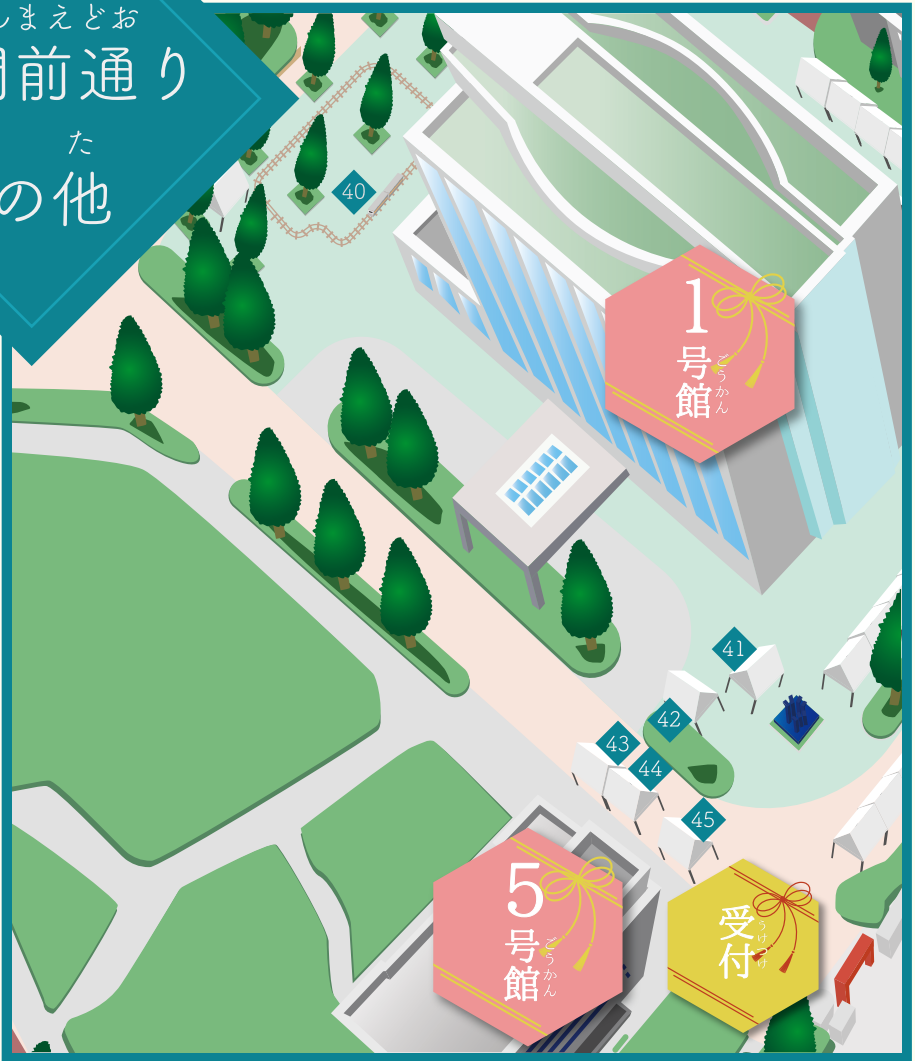

イナラボのところ

38

稲坂研究室では、プロジェクトで関わっている「notocoro」  
の焼菓子を販売いたします。ぜひお立ち寄り下さい！

模  
擬  
店

39

kuralab.

kuralab.

倉斗研究室

体が温まるお茶でほっと一息つきませんか？お茶とハーブの  
ブレンドティーを用意しております。クリスマス  
に向けて素敵なオーナメントもご用意していますよ～！

せいもんまえどお  
正門前通り  
た  
その他

鉄道倶楽部

津田沼でんしゃまつり

課外活動で好評の5インチミニ電車を、今年も1号館前のレンガ門側で運行します。お子様だけでなく大人の方もご乗車いただけます。皆様のご乗車をお待ちしております！

41