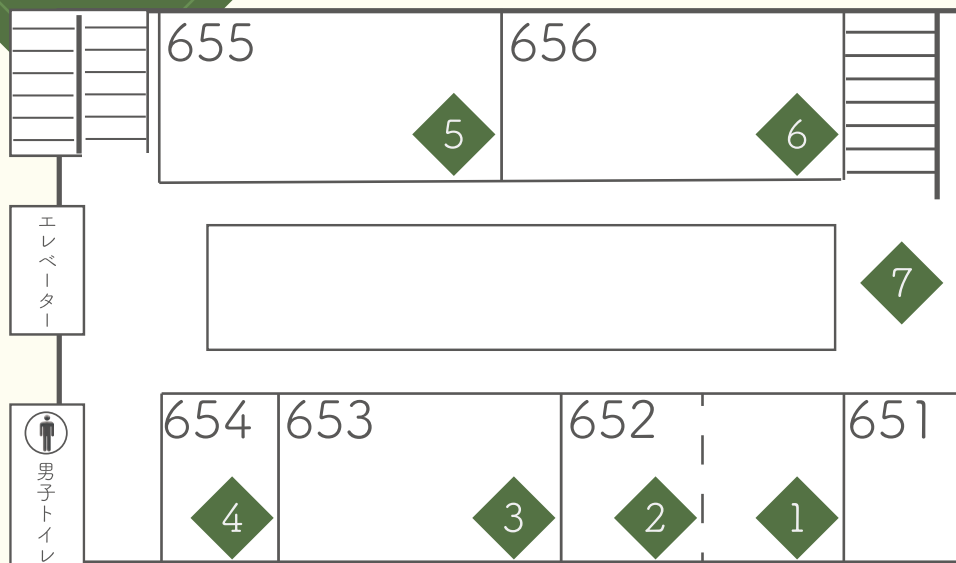

ごうかん かい
6号館5階