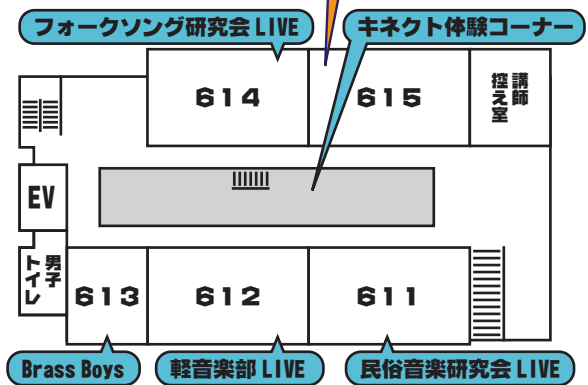

4階

1階

20日
麻雀名人戦 (11:00 ~ 12:45)
(13:45 ~ 15:30)

21日
麻雀名人戦 (11:00 ~ 12:45)
(13:45 ~ 15:30)

22日
ロボットコンテスト (10:30 ~ 12:00)
スポーツスタッキング (11:00 ~ 17:00)

※詳しくはパンフレットのp.13~

3階

5階