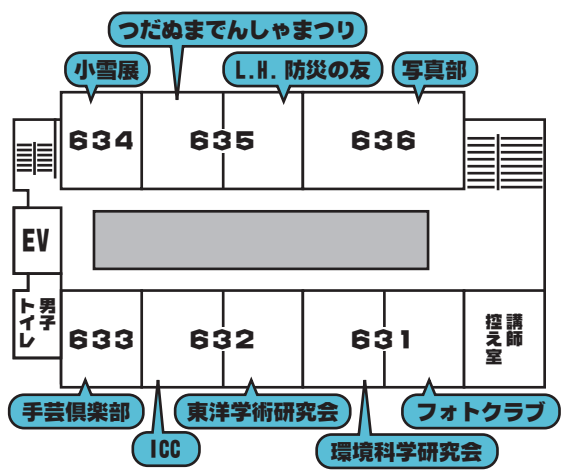

4階

1階

20日
麻雀名人戦 (11:00 ~ 12:45)
(13:45 ~ 15:30)

21日
麻雀名人戦 (11:00 ~ 12:45)
(13:45 ~ 15:30)

22日
ロボットコンテスト (10:30 ~ 12:00)
スポーツスタッキング (11:00 ~ 17:00)

※詳しくはパンフレットのp.13~

3階

5階