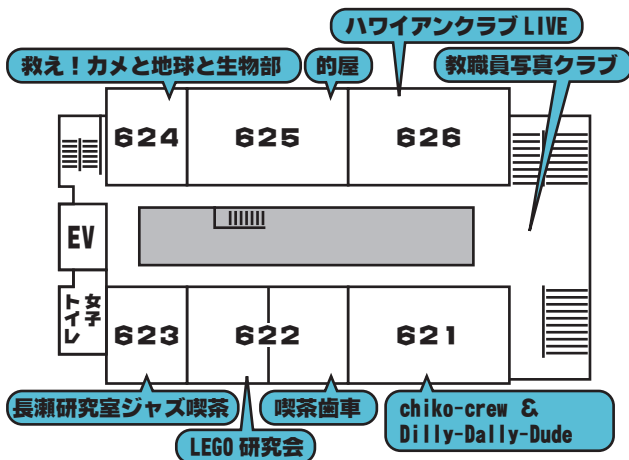

6号館横

- 13 関西風たこ焼き くるたこ
- 14 石塚製作所
- 15 zacca
- 16 もつふるのおみせ
- 17 picolos
- 18 安藤研のおやすみどころ

6号館裏

- 53 Cafe lab.
- 54 Oliver Crepe

1号館前

- 55 つだめまでんしゃまつり

6号館 <展示・発表ブース>

2階

4階

1階

20日
麻雀名人戦 (11:00 ~ 12:45)
(13:45 ~ 15:30)

21日
麻雀名人戦 (11:00 ~ 12:45)
(13:45 ~ 15:30)

22日
ロボットコンテスト (10:30 ~ 12:00)
スポーツスタッキング (11:00 ~ 17:00)

※詳しくはパンフレットのp.13~

3階

5階