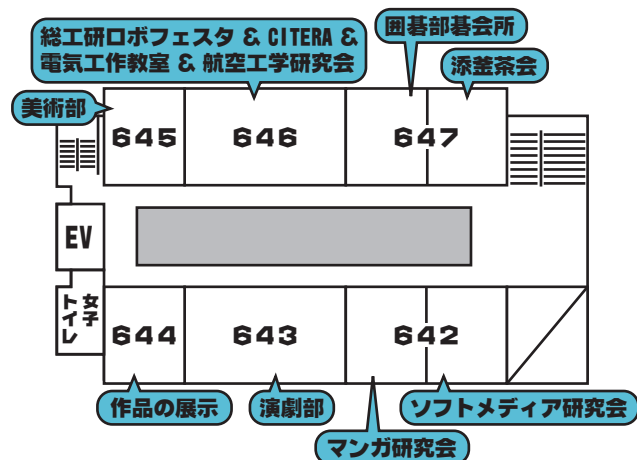

4階

1階

20日
麻雀名人戦 (11:00 ~ 12:45)
(13:45 ~ 15:30)

21日
麻雀名人戦 (11:00 ~ 12:45)
(13:45 ~ 15:30)

22日
ロボットコンテスト (10:30 ~ 12:00)
スポーツスタッキング (11:00 ~ 17:00)

※詳しくはパンフレットのp.13~

3階

5階