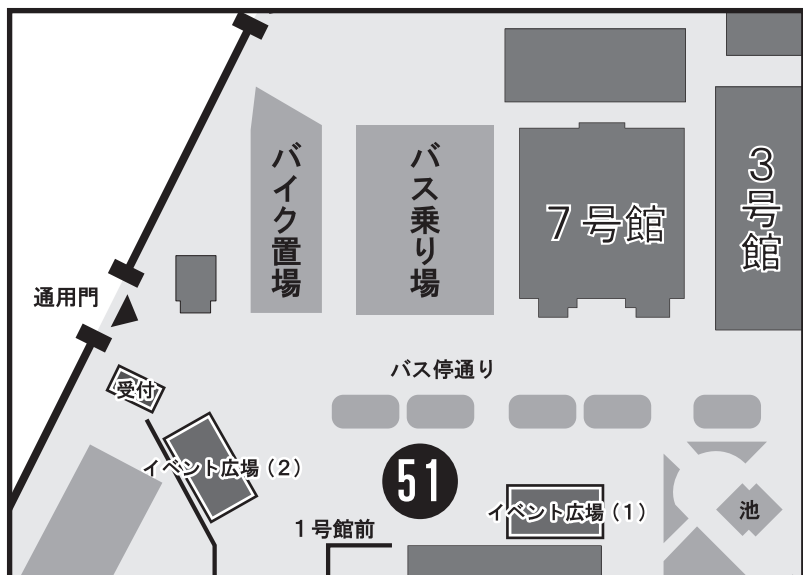

1号館前

51 つだぬまでんしゃまつり

体験 Look at 『ミニ電車』

団体名 鉄道倶楽部

こんにちは、鉄道倶楽部です。
外ブースでは毎年恒例ミニ電車の
体験乗車を行います。
お子様から大人の方まで楽しめます。