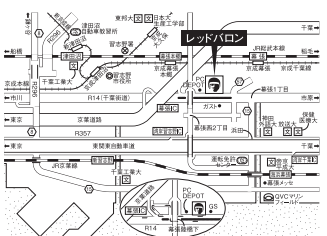

正社員募集

レッドバロンでは、こんな人が成功しています
● オートバイの好きの人 ● 実行力のある人 ● 向上心の高い人
● 自分に対して厳しき人 ● 好感のもてる笑顔の人

レッドバロンの仕事を詳しく知りたかたは、まずはお気軽にご相談ください。仕事の内容や
やりがいについて、そしてあなたが不安に思うことなど、「好き」を仕事に選んだ先輩として、
店長が真剣にお話させていただきます。

大学・自動車整備等 専門学校 卒業予定者 受付中 エントリーはリクナビにて受付中

●R14沿い、幕張LCより東へ約200m