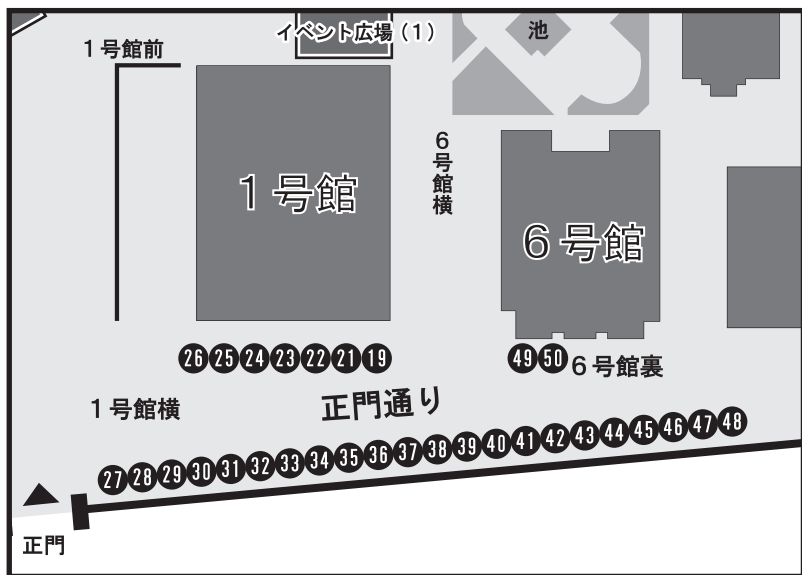

正門通り

19 ダーツバー、イカない？

飲食 Look at 『<コ：彡』

団体名 紆余曲折

紆余曲折…それは様々な事情により物事が順調に運ばず、込み入った学生生活を送ること…。はじめまして！津田沼祭、イカがお過ごしですか？とりあえず、ダーツバー、イカない？

21 秘伝の合気そば

飲食 Look at 『パフォーマンス』

団体名 千葉工業大学体育会合気道部

熱々の焼きそば！それを包むまるやかな卵！それらが織りなす絶妙なバランス！合気道部のオムそば！今年もやらせていただきます！ぜひ1度ご賞味あれ！！c(^ω^)o