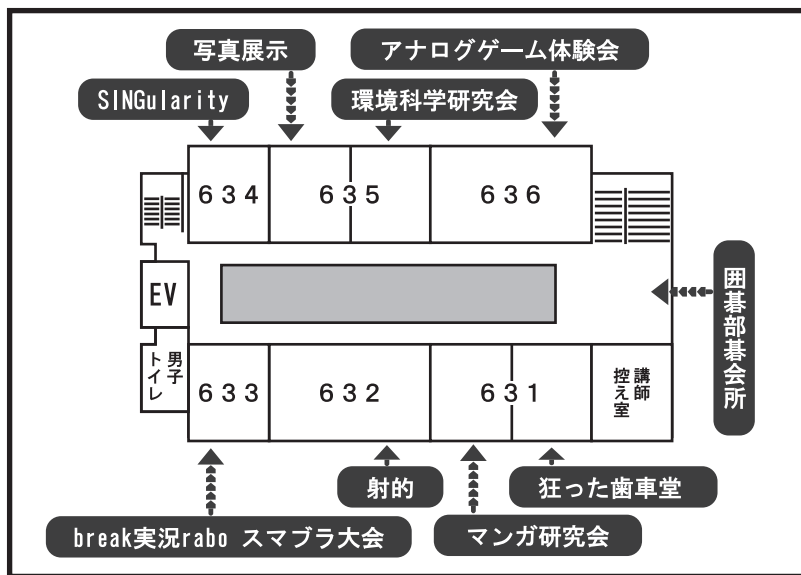

6号館3階

631 狂った歯車堂

販売 Look at 『fictions』

団体名 狂った歯車堂

1つのテーマをもとに各メンバーが書いた短編集に、個人の自由な題材を取り扱った長編・短編を販売しております。読書の秋、ぜひ活字の世界に浸ってみてはいかがでしょうか？