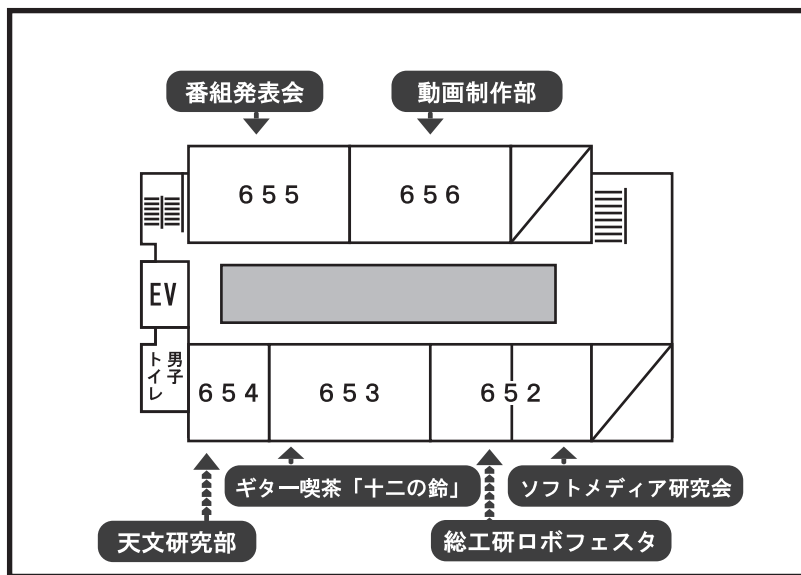

6号館5階

652 ソフトメディア研究会

展示 Look at 『メディア躍進』

団体名 ソフトメディア研究会

プログラム班によるゲームなどの試遊、ゲーム大会の実施。DTM班が作成した楽曲の試聴、CDの販売。マルチメディア班が作成したイラストの展示、イラスト本の販売液タブの試遊。