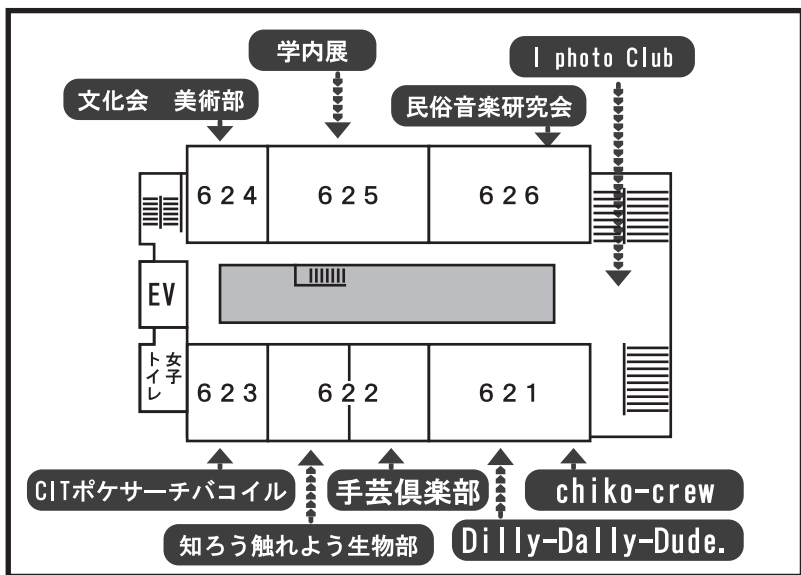

6号館2階

621 chiko-crew

発表 Look at 『成長』

団体名 chiko-crew

私達chiko-crewは

ストリートダンスの発表をします！
すべてのショーにそれぞれの思いを
のせて全力で踊ります。

来て後悔させません！ぜひ見に来てください！