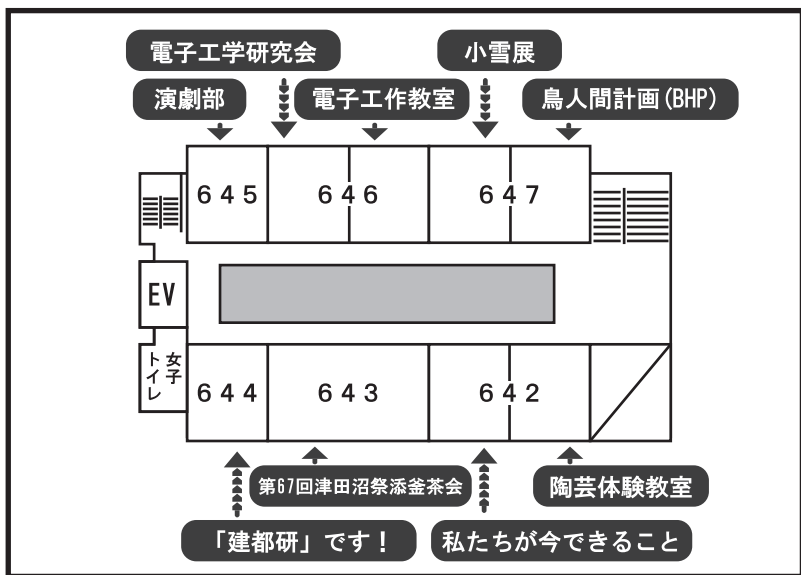

6号館4階

642 陶芸体験教室

Look at 『陶芸体験』

団体名 陶芸研究会

陶芸体験と作品の展示を行なっています。
体験では自分だけの陶器が作れるのでこの機会に是非どうぞ。どの体験も部員達が教えるので初めてでも大丈夫です。お気軽にお越し下さい。

642 私たちが今できること

Look at 『平和貢献』

団体名 東洋学術研究会

熊本でのボランティア活動をもとに私たちが今できることは何なのかを問い、また発生直後の政府の対応に3.11の時とどのような違いがあったのか伝えたいです。