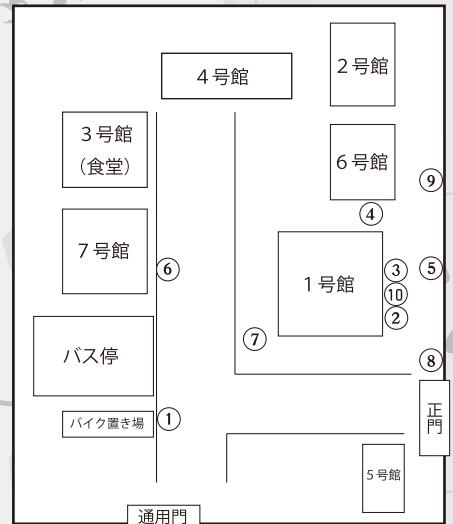

詳しくは
P. 17

詳しくは
P. 15

場所/時間	9:30	10:00	10:30	11:00	11:30	12:00	12:30	13:00	13:30	14:00	14:30	15:00	15:30	16:00	16:30	17:00	17:30	18:00	18:30	
11月21日 (月)	ステージ	文化サークル発表												閉会式						
イベント広場(1)												風神演舞								
イベント広場(2)																				
615教室	麻雀名人戦予選						麻雀名人戦決勝													
6号館・正面入り口																				

他にも様々なイベントが
あるから要チェック！

津田祭情報図鑑

このページは津田沼祭ではどんな屋台や展示イベントが行われるのかを知るための情報ページだ！

今年はなんと約90の団体が参加する予定なんだ！

その中の一部の団体に話を伺ってみた！津田沼祭を知るには必須のページだからぜひ目を通じといてくれ！

この『津田沼祭情報図鑑』の11ページ津田沼祭の実行委員長の言葉もあるんだ！これも見逃せないね！

津田沼キャンパス校内図

体育会

よさこいソーラン風神部

毎年よさこいの踊りを披露しています。自分たちの踊りによって、よさこいについて1人でも多くの方に知ってもらい演舞を見てくださるお客様を全員「笑顔」にします！私たちの踊りで、お客様の心を躍らせてみますので是非見に来てください！また出店のほうもしているのでそちらにもぜひ来てください。

出店場所は・・・
バイク置き場前

1

出店場所は・・・
イベント
広場(1)

サイクリング部

いろいろな材料からダシをとった、みそラーメン・しょうゆラーメンの販売をします！絶対おいしいと言わせて見せますので是非来てください！