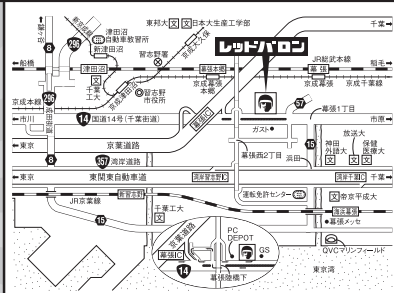

レッドバロンの 紹介特典

バイクを購入する
友人を紹介して
特典をGET

すでにレッドバロンでバイクを購入
されたかたは、ご友人やご家族を
ご紹介ください。ご紹介したかた、
されたかた、お二人にうれしい特典
をご用意しています。詳しくは
スタッフまでおたずねください。

7選から選べる