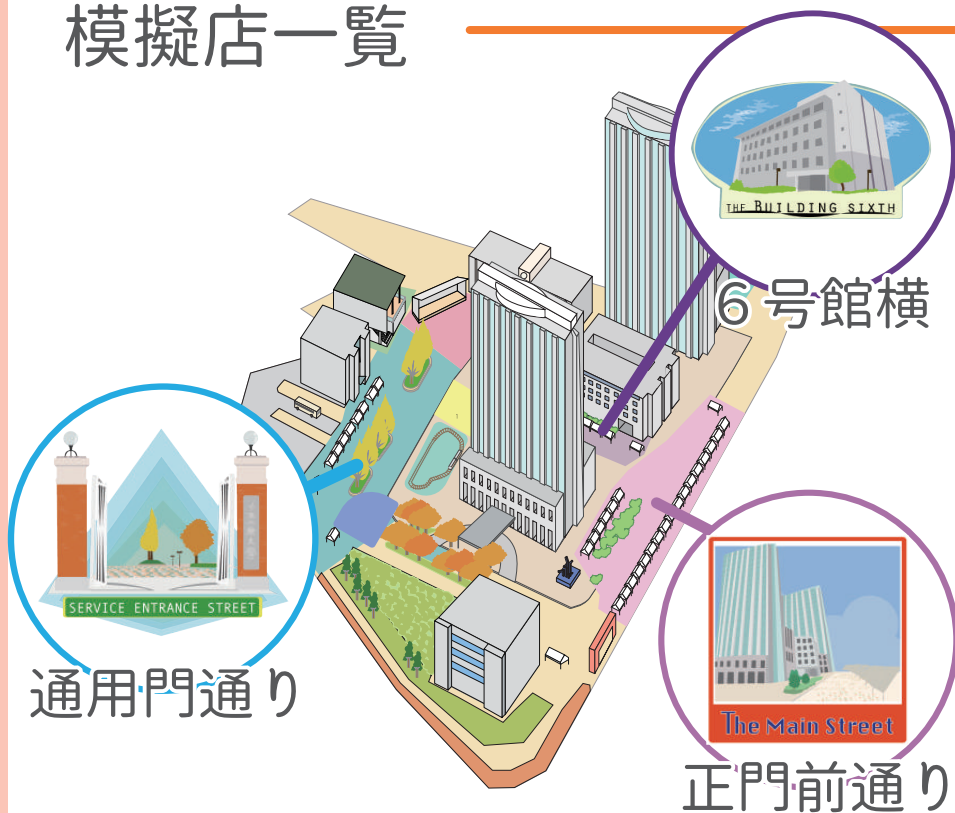

「オーバーロードⅢ」のOPタイアップである7枚目のシングル「VORACITY」は2018年7月リリース。「音楽配信 mora」にて、「2018年夏アニソンランキング」堂々の1位を獲得。

25日(日)

13:00~14:00

↑整理券などの情報は  
こちら！

イベント・ライブ

もぎてん いちらん  
模擬店一覧