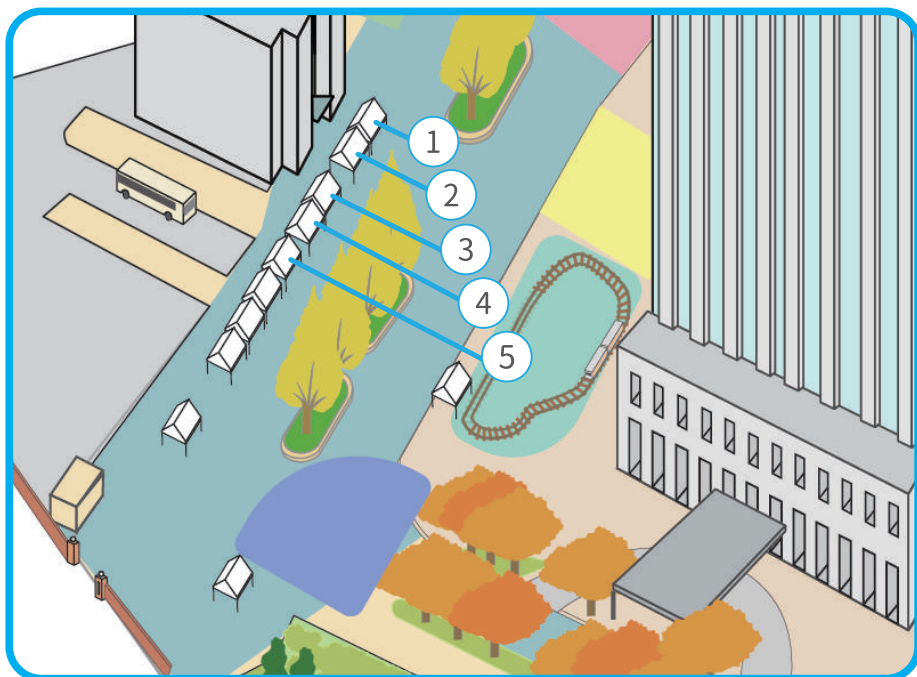

つうようもん どの 通用門通り

通用門通り