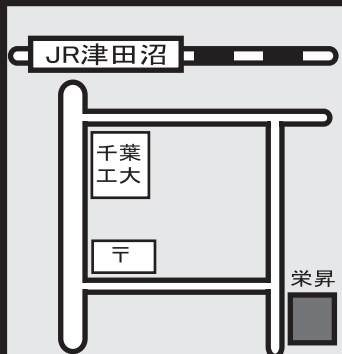

# 広告 こうこく

回数制限なしで  
味玉無料サービス！！  
1つのパンフレットを  
見せればお連れ様  
全員味玉サービス！！  
是非この機会にお越し  
ください！！

開店時間 11:00~21:00  
定休日 なし