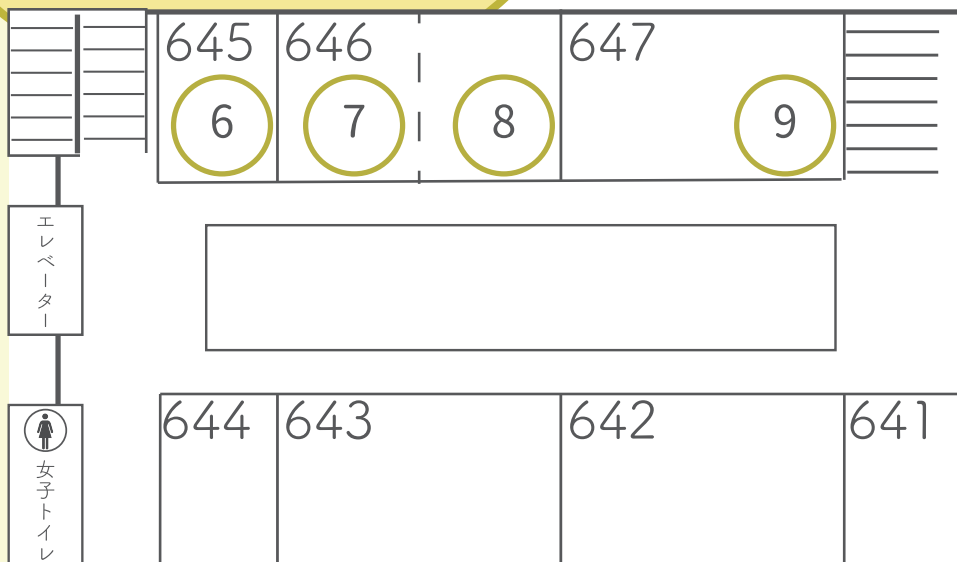

どうかん かい 6号館 4階

6号館

6

千葉工業大学
技術士会

国家資格技術士キャリアパス相談会 千葉工業大学技術士会

千葉工業大学技術士会では、理工系最高の国家資格である「技術士」に興味のある学生、あるいは技術士を目指している学生を対象に、本学出身の経験豊かな技術士による個別キャリアパス相談会を実施します。先輩諸氏による技術士試験の合格体験記を掲載した最新の「技術士ガイドブック」も頒布します。お気軽にお立ち寄りください。