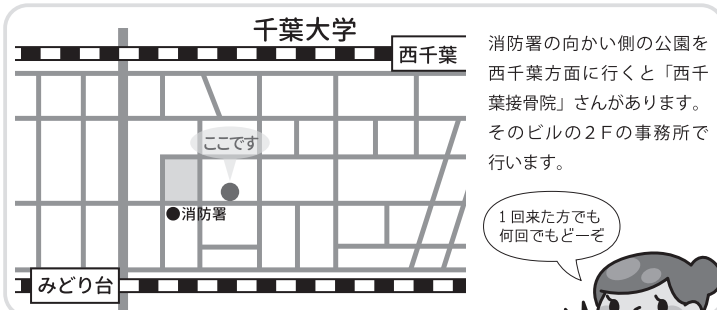

こうこく 広告

カットモデルの方に 1,000円クオカードプレゼント中

千葉工大生の皆様へ

ヘアカットモデル大募集

募集内容：カットのみ、またはカット・カラーの方（カラーのみは募集していません）

バリカン、2ブロック等大歓迎！そろえるだけ、量を減らすだけでもOKですが2cm以上カット可能な方
※女性、男性年齢性別問わず！先生、職員さんも大歓迎

実施場所：千葉県千葉市稲毛区緑町 1-18-3 新日本オフィスビル 2F

募集日時：毎月、毎週水曜日（先着順）

募集時間：10：00 / 12：00 / 15：00 / 17：00（各回2名ずつ）

申込方法：お電話にて希望の日と時間を教えてください

0120-696-535（株式会社オオクシ）カットモデルのチラシを見たよ！と声かけ下さい。

※先にお申込みをされた方がいた場合ご希望の日、時間が空いてない場合があります。

料金：全て無料（学生さん特権）以前来ていただいた方も大歓迎！

※すみません先生、職員さんはカットは無料ですがカラーは材料代 1,000円だけ頂戴しますのでクオカード 1,000円のお渡しはありません。学生さんはカットのみでもカット・カラーでもプレゼント！

※カットで約1~2時間、カットカラーで最大3~4時間のお時間がかかる場合がありますので、ご了承ください。

カットはご希望を聞いてから施術致しますのでご安心ください。

またきちんとスタイリストが最終チェックをし必要であればその場でお直し致します。

カラーの色もご希望をお聞きしますので安心して下さい。

※ご質問、ご不明点はお気軽に 0120-696-535 へ