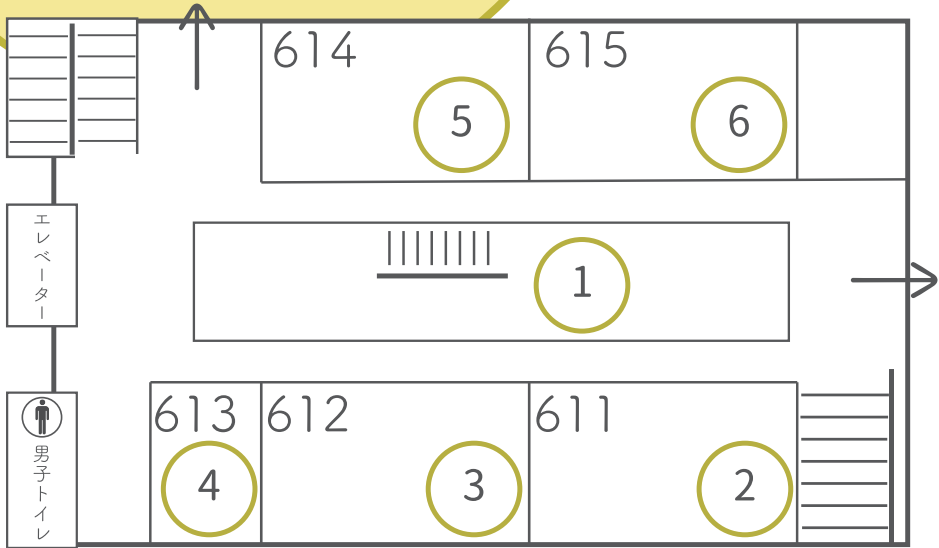

どうかん かい 6号館 1階